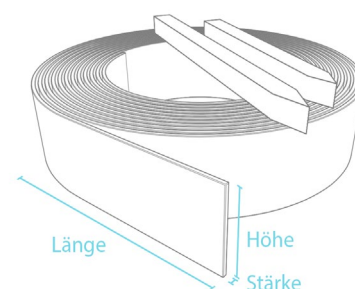

Anthrazit

hanit Beeteinfassung gerollt

Material:

hanit Recyclingkunststoff

Oberfläche:

Strukturiert, gemasert

Ausführung:

- Verpackt zu einer Rolle (Ø 61 cm)

Zubehör:

- 4 x 4 cm Vierkantpfosten zur Befestigung der hanit Beeteinfassung verpackt zu 8 St. im Bund

Technische Daten:

Beeteinfassung gerollt 0,7 x 14 cm					
Farbe	Länge in cm	Gewicht in kg	VE Stück	Gewicht VE in kg	Best.-Nr.
Anthrazit	1800	19,0	24	480	2200010

Vierkantpfosten 4 x 4 cm (verpackt zu 8 St. im Bund)					
Farbe	Breite in cm	Gewicht in kg	VE Stück	Gewicht VE in kg	Best.-Nr.
Grau	45	5,6	72	428	3200083
Grau	60	7,2	72	543	3200084

RecPro Recyclingprodukte GmbH & Co.KG