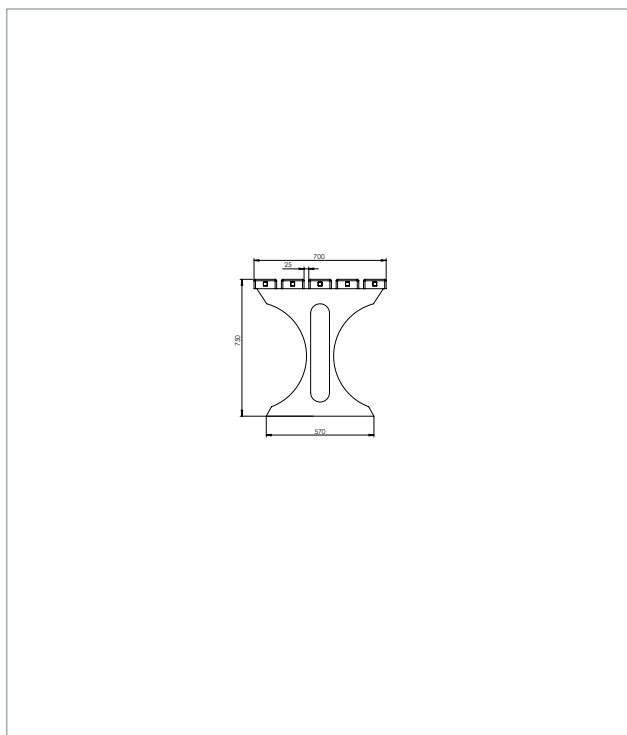

Nie wieder streichen, lackieren oder schleifen

Abmessung (B x T x H):

ca. 150 x 70 x 75 cm

Keine Verletzungsgefahr durch Splitter

Tischhöhe:

75 cm

Kein lästiges Einmotten im Winter (wetterfest)

Gewicht:

TECHNISCHE ZEICHNUNG

TECHNISCHE DATEN

Tisch Tivoli 1, Breite: 150 cm

Farbe	Abmessungen B x T x H (ca. cm)	Gewicht (ca. kg)	Best.-Nr.
■ Braun	150 x 70 x 75	90,0	TTA 12 150

Bänke und Tische werden als Bausatz geliefert. Montageanleitung und -material liegen bei.